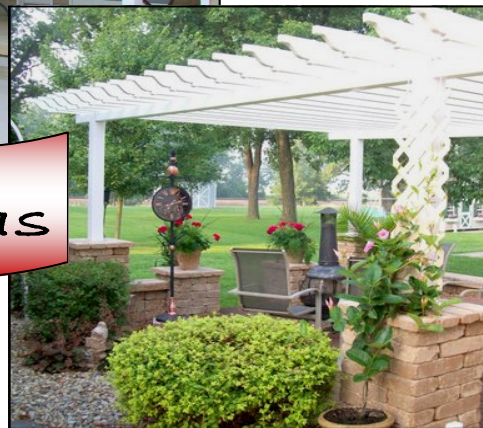

Custom-Made
Pergolas

E.A.H.C. Fence & Deck

1410 E Fayette Ave
US Hwy. 40
Effingham, IL 62401
217-857-6566 / 800-779-3242
www.eahc.net